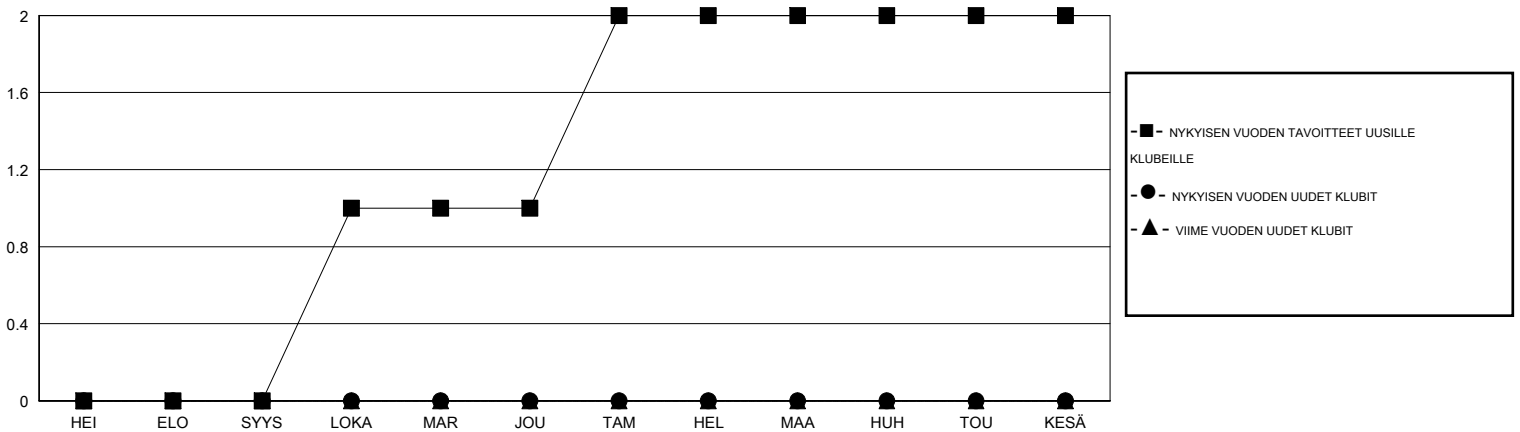

MONTHLY MEMBERSHIP PROGRESS REPORT

District 107 L

Results as of: 3/31/2017

GMT: Kenneth Persson

SIJAINTI FINLAND

GMT VAALIPIIRI

Klubit			
TULOKSET 2016-2017			
NELJÄNNES	UUDEN KLUBIN TAVOITE	UUDET KLUBIT	LOPETETUT KLUBIT
HEI/ELO/SYYS	0	0	0
LOKA/MAR/JOU	1	0	0
TAM/HEL/MAA	1	0	0
HUH/TOU/KESÄ	0	0	0

jäsenä			
TULOKSET 2016-2017			
NELJÄNNES	UUSIEN JÄSENTEN NETTOTAVOITE (ei uudelleen otetut tai siirrot)	UUSIEN JÄSENTEN TODELLINEN MÄÄRÄ (ei uudelleen otetut tai siirrot)	POISTETUT JÄSENET (mukaan lukien siirrot)
HEI/ELO/SYYS	-5	10	19
LOKA/MAR/JOU	15	27	21
TAM/HEL/MAA	30	21	22
HUH/TOU/KESÄ	-10	0	0

TAVOITTEET JA UUDET KLUBIT, KUMULATIIVINEN