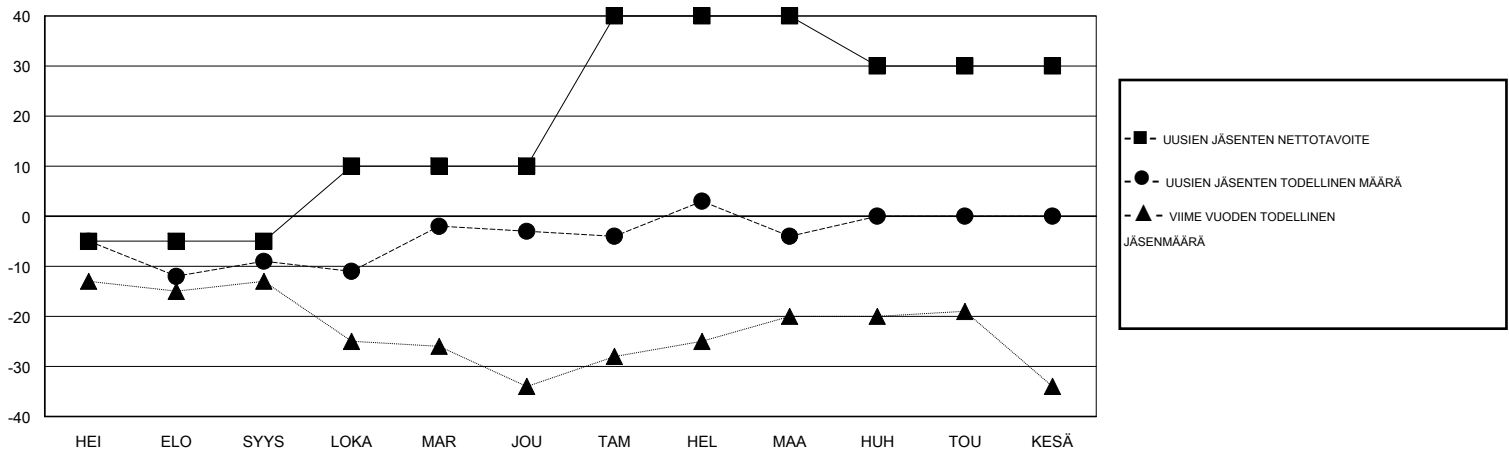

TAVOITTEET JA JÄSENET, KUMULATIIVINEN

LAKKAUTETUT KLUBIT: 0

26 CLUBS OF 42 LISÄNNYT YHDEN TAI USEAMMAN UUTTA JÄSENTÄ

SUKUPUOLIJAKAUMA

MIES 856 (73.54%)
NAINEN 308 (26.46%)

EROTETUT JÄSENET

KUOLLUT	11
KLUBI LAKKAUTETTU	0
MUUT	51
YHTEENSÄ	62

[KLIKKAA TÄSTÄ NÄHDÄKSESI KUMULATIIVISET JÄSENTIEDOT](#)

PERHEJÄSENIÄ YHTEENSÄ	94
PERHEJÄSENET, JOTKA MAKSAVAT PUOLET JÄSENMAKSUSTA	47